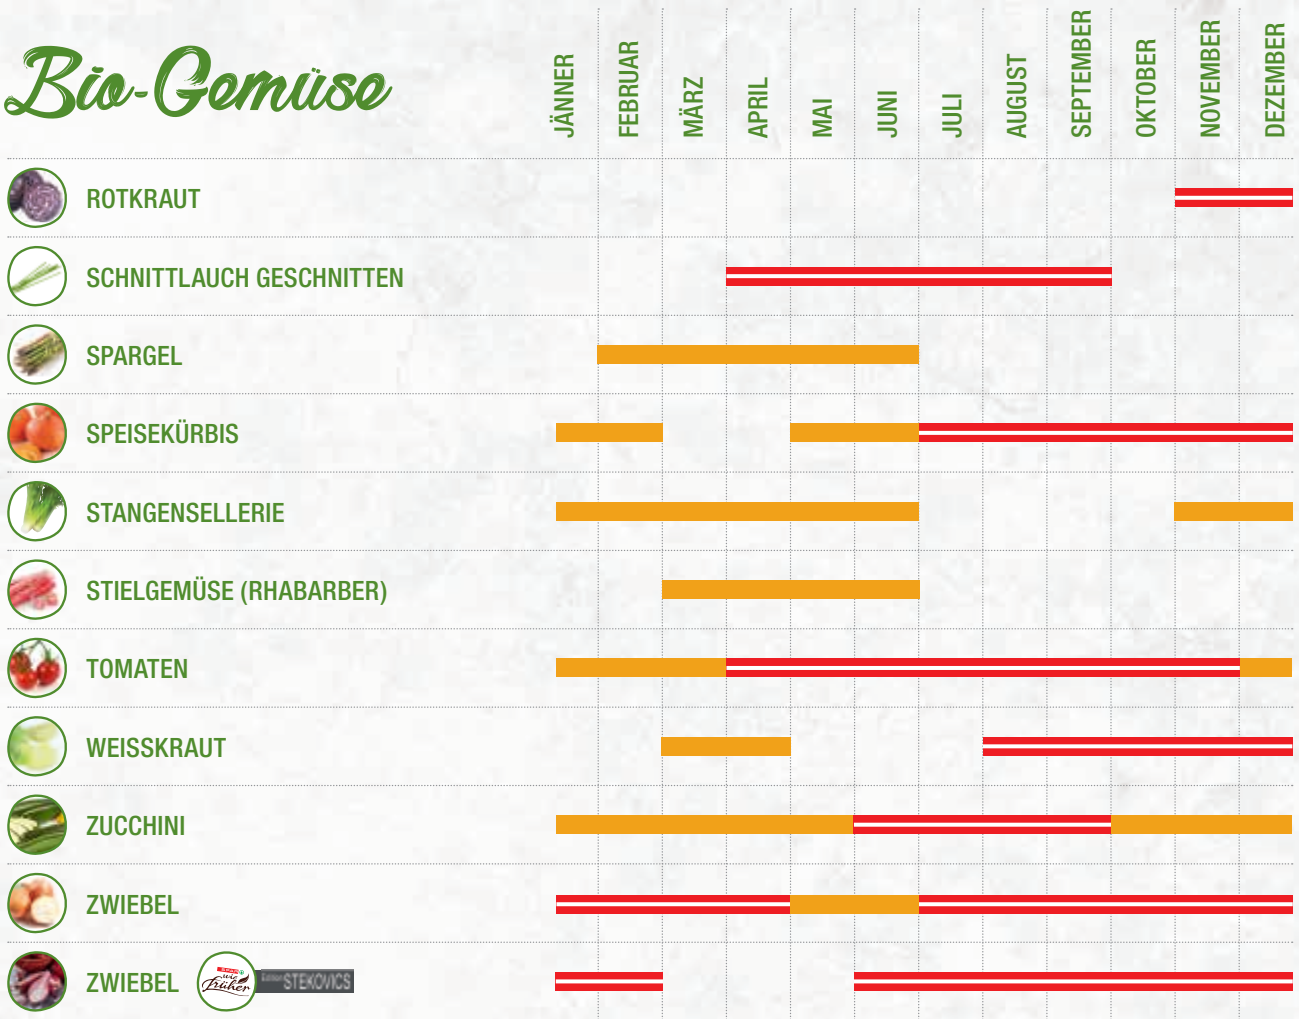

Saisonalender Bio-Obst & -Gemüse

Ob heimische Bio-Karotten oder exotische Bio-Ananas – Obst und Gemüse aus biologischem Anbau sind besonders beliebt. Mit dem Saisonalender Bio-Obst & -Gemüse wissen Sie Monat für Monat, welche Bio-Früchte gerade Saison haben. Dann heißt es nur noch: Bei SPAR zugreifen und genießen!

□ NICHT VERFÜGBAR

Bio-Gemüse

 HAUPTERNTÉ/LAGERWARE AUS ÖSTERREICH

 NICHT AUS ÖSTERREICH, ALLERDINGS VERFÜGBAR

 NICHT VERFÜGBAR

Bio-Gemüse

Bio-Salate

■ HAUPTERNTÉ/LAGERWARE AUS ÖSTERREICH