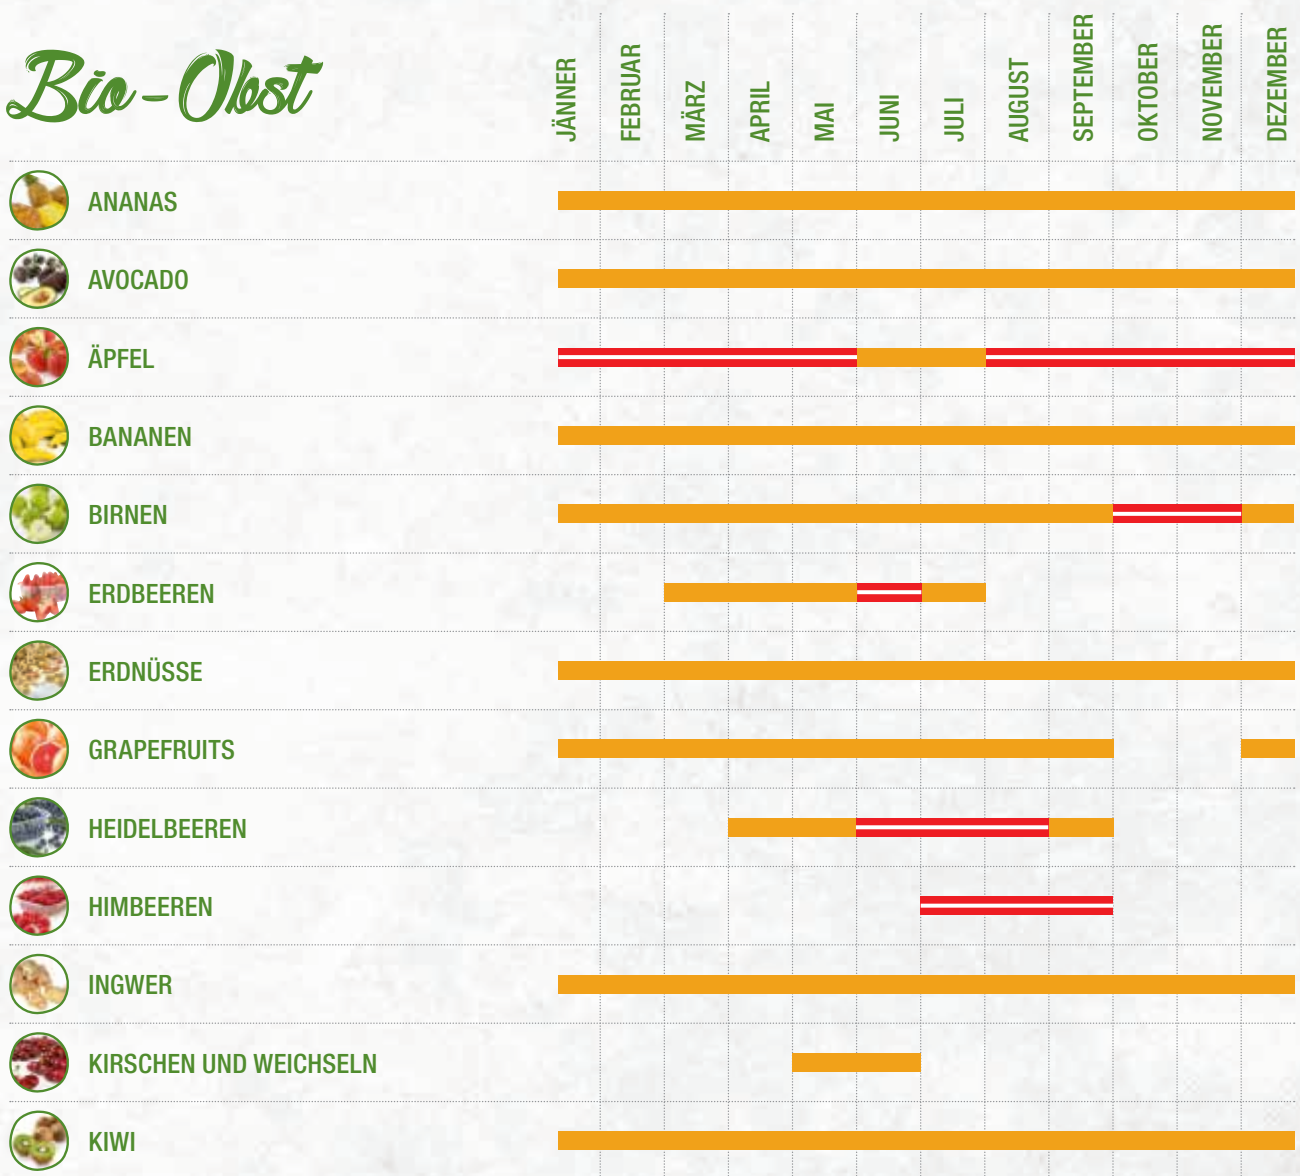

Saisonalender Bio-Obst & -Gemüse

Ob heimische Bio-Karotten oder exotische Bio-Ananas – Obst und Gemüse aus biologischem Anbau sind besonders beliebt. Mit dem Saisonalender Bio-Obst & -Gemüse wissen Sie Monat für Monat, welche Bio-Früchte gerade Saison haben. Dann heißt es nur noch: Bei SPAR zugreifen und genießen!

Bio-Obst

HAUPTERNTÉ/LAGERWARE AUS ÖSTERREICH

NICHT AUS ÖSTERREICH, ALLERDINGS VERFÜGBAR

NICHT VERFÜGBAR