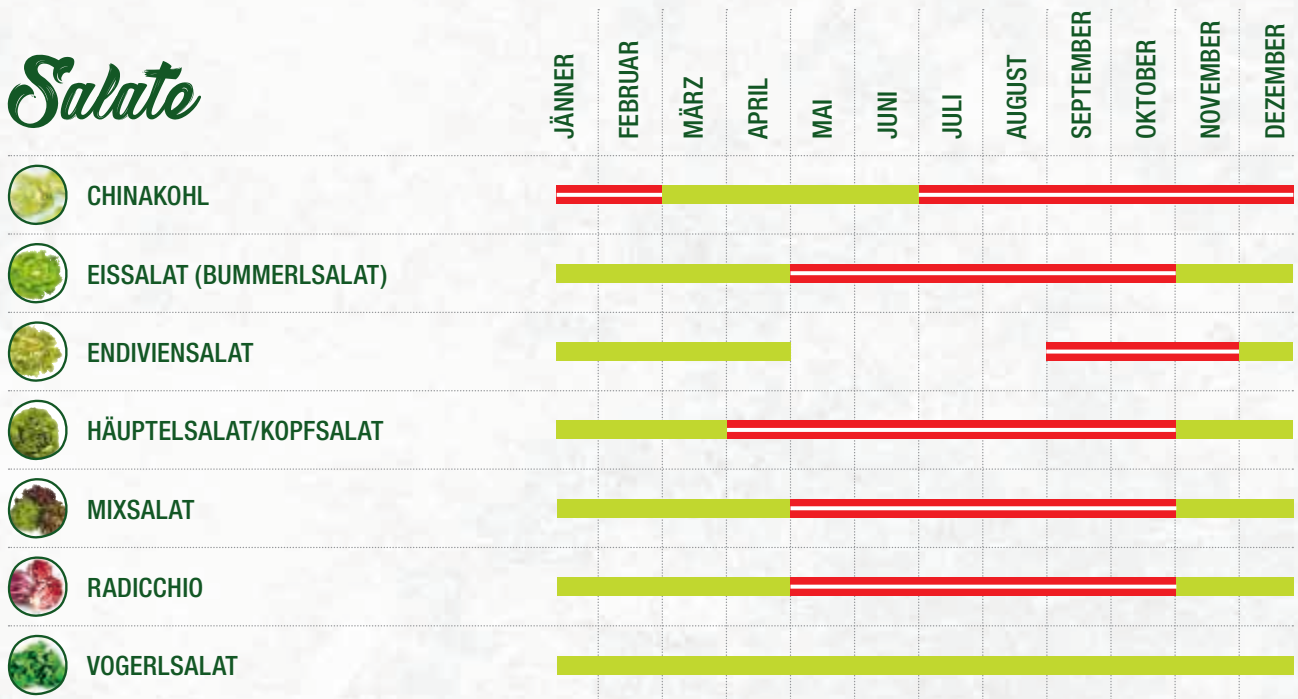

 NICHT VERFÜGBAR

Gemüse

	JÄNNER	FEBRUAR	MÄRZ	APRIL	MAI	JUNI	JULI	AUGUST	SEPTEMBER	OKTOBER	NOVEMBER	DEZEMBER
 KARTOFFELN	[Red bar]											
 KNOBLAUCH	[Red bar] ZOPF – ZOPF											
 KNOLLESELLERIE	[Red bar]											
 KOHL	[Green bar] [Red bar] [Green bar]											
 KOHLSPROSSEN	[Red bar] [Green bar] [Red bar]											
 KOHLRABI	[Green bar] [Red bar] [Green bar]											
 KRÄUTER IM TOPF	[Red bar]											
 KREN	[Red bar]											
 MANGOLD	[Green bar] [Red bar] [Green bar]											
 MAIS	[Green bar] [Red bar]											
 PAPIKA	[Green bar] [Red bar] [Green bar]											
 PETERSILIENWURZEL / PASTINAKEN	[Red bar]											
 PFEFFERONI/CHILI	[Green bar] [Red bar] [Green bar]											
 PORREE	[Red bar] [Green bar] [Red bar]											
 RADIESCHEN	[Green bar] [Red bar] [Green bar]											
 RETTICH	[Green bar] [Red bar] [Green bar]											
 ROTE RÜBEN	[Red bar]											
 ROTKRAUT	[Red bar]											
 SPARGEL	[Green bar] [Red bar]											
 SPEISEKÜRBIS	[Green bar] [Red bar]											
 SPINAT	[Green bar]											

 HAUPTERNTÉ/LAGERWARE AUS ÖSTERREICH

 NICHT AUS ÖSTERREICH, ALLERDINGS VERFÜGBAR

 NICHT VERFÜGBAR

Gemüse

Salate

 HAUPTERNTÉ/LAGERWARE AUS ÖSTERREICH

 NICHT AUS ÖSTERREICH, ALLERDINGS VERFÜGBAR

 NICHT VERFÜGBAR

Saisonalender Bio-Obst & -Gemüse

Ob heimische Bio-Karotten oder exotische Bio-Ananas – Obst und Gemüse aus biologischem Anbau sind besonders beliebt. Mit dem Saisonalender Bio-Obst & -Gemüse wissen Sie Monat für Monat, welche Bio-Früchte gerade Saison haben. Dann heißt es nur noch: Bei SPAR zugreifen und genießen!