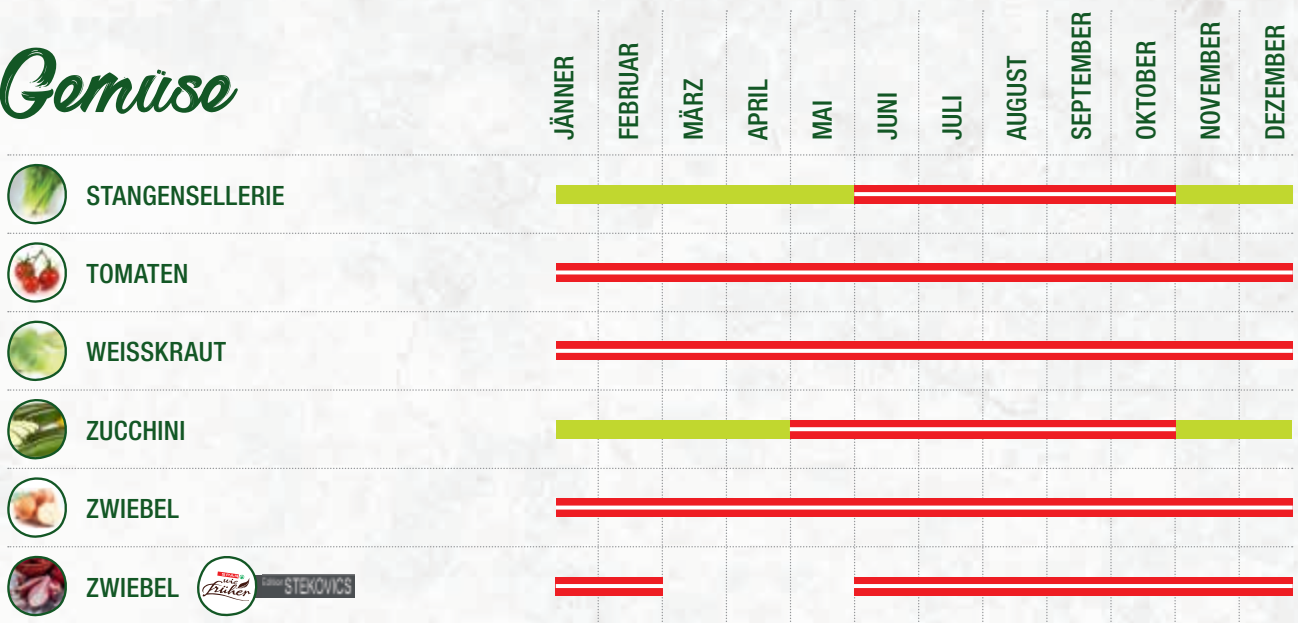

 NICHT VERFÜGBAR

Gemüse

	JÄNNER	FEBRUAR	MÄRZ	APRIL	MAI	JUNI	JULI	AUGUST	SEPTEMBER	OKTOBER	NOVEMBER	DEZEMBER
 KARTOFFELN	[Red bar]											
 KNOBLAUCH	[Red bar] ZOPF – ZOPF											
 KNOLLESELLERIE	[Red bar]											
 KOHL	[Green bar] [Red bar] [Green bar]											
 KOHLSPROSSEN	[Red bar] [Green bar] [Red bar]											
 KOHLRABI	[Green bar] [Red bar] [Green bar]											
 KRÄUTER IM TOPF	[Red bar]											
 KREN	[Red bar]											
 MANGOLD	[Green bar] [Red bar] [Green bar]											
 MAIS	[Green bar] [Red bar]											
 PAPIKA	[Green bar] [Red bar] [Green bar]											
 PETERSILIENWURZEL / PASTINAKEN	[Red bar]											
 PFEFFERONI/CHILI	[Green bar] [Red bar] [Green bar]											
 PORREE	[Red bar] [Green bar] [Red bar]											
 RADIESCHEN	[Green bar] [Red bar] [Green bar]											
 RETTICH	[Green bar] [Red bar] [Green bar]											
 ROTE RÜBEN	[Red bar]											
 ROTKRAUT	[Red bar]											
 SPARGEL	[Green bar] [Red bar]											
 SPEISEKÜRBIS	[Green bar] [Red bar]											
 SPINAT	[Green bar]											

 HAUPTERNTÉ/LAGERWARE AUS ÖSTERREICH

 NICHT AUS ÖSTERREICH, ALLERDINGS VERFÜGBAR

 NICHT VERFÜGBAR

Gemüse

Salate

 HAUPTERNTÉ/LAGERWARE AUS ÖSTERREICH

 NICHT AUS ÖSTERREICH, ALLERDINGS VERFÜGBAR

 NICHT VERFÜGBAR

Saisonalender Bio-Obst & -Gemüse

Ob heimische Bio-Karotten oder exotische Bio-Ananas – Obst und Gemüse aus biologischem Anbau sind besonders beliebt. Mit dem Saisonalender Bio-Obst & -Gemüse wissen Sie Monat für Monat, welche Bio-Früchte gerade Saison haben. Dann heißt es nur noch: Bei SPAR zugreifen und genießen!