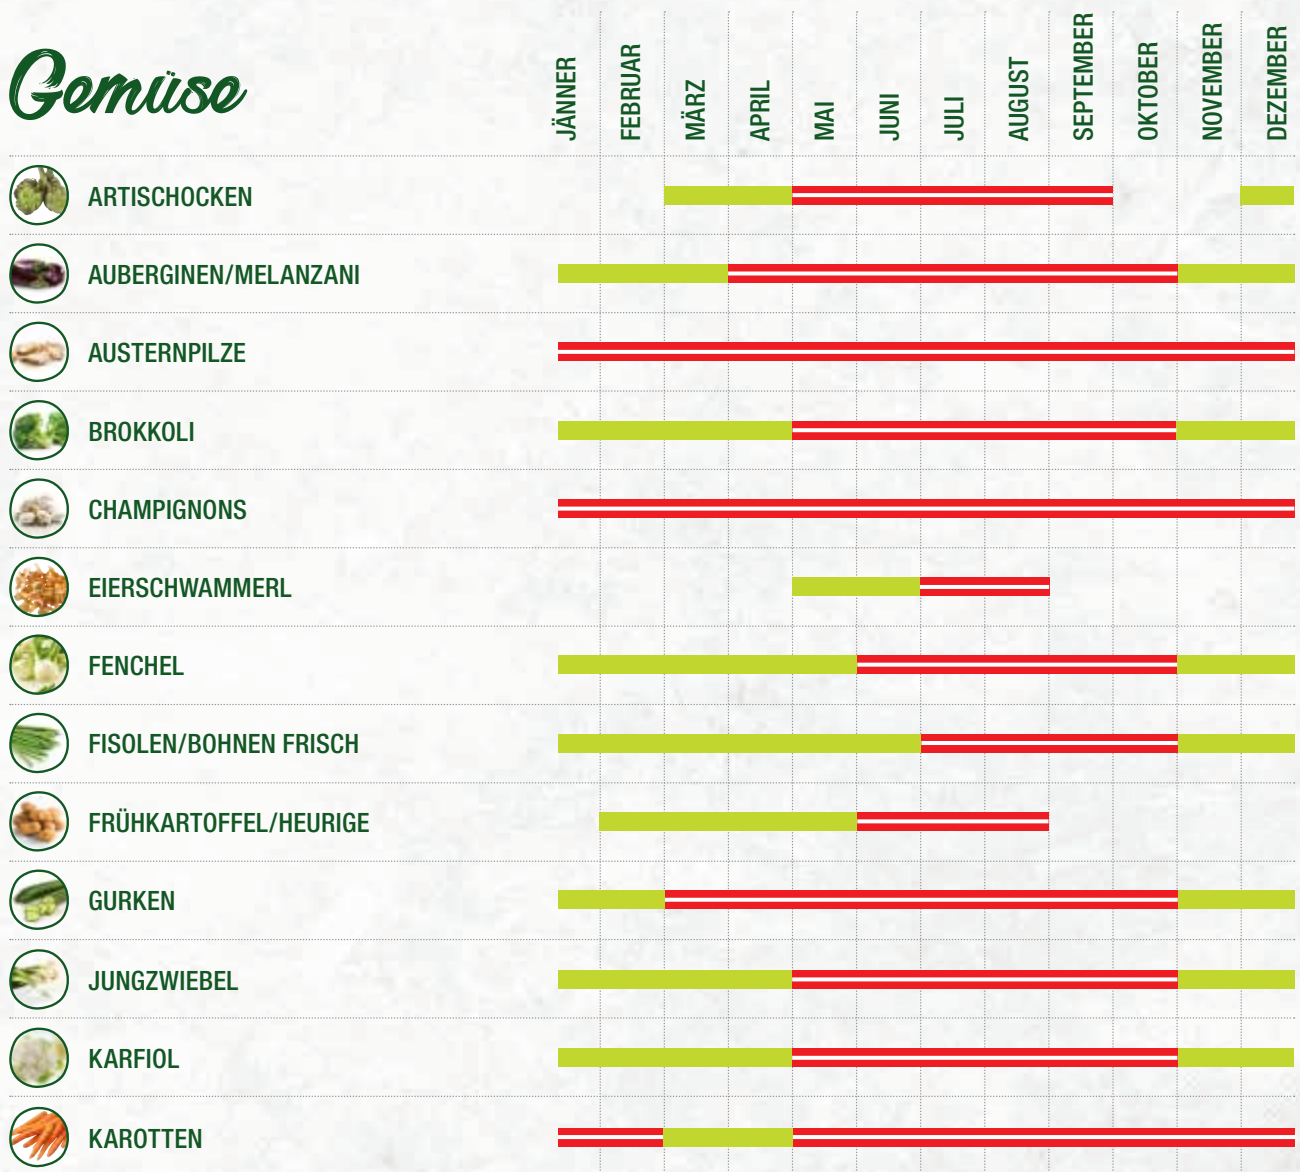

Saisonkalender Obst & Gemüse

Wann wächst in Österreich welches Obst und Gemüse? In diesem übersichtlichen Saisonkalender erfahren Sie, wann Ihr Lieblingsobst und -gemüse gerade Erntezeit hat und frisch bei SPAR erhältlich ist. So bringen Sie das ganze Jahr über Abwechslung in Ihren Speiseplan und sonnengereifte Früchte auf den Teller.

Obst

 HAUPTERNTE/LAGERWARE AUS ÖSTERREICH

 NICHT AUS ÖSTERREICH, ALLERDINGS VERFÜGBAR

 NICHT VERFÜGBAR

Obst

Gemüse

 HAUPTERNTÉ/LAGERWARE AUS ÖSTERREICH

 NICHT AUS ÖSTERREICH, ALLERDINGS VERFÜGBAR

 NICHT VERFÜGBAR

Gemüse

	JÄNNER	FEBRUAR	MÄRZ	APRIL	MAI	JUNI	JULI	AUGUST	SEPTEMBER	OKTOBER	NOVEMBER	DEZEMBER
 KARTOFFELN	[Red bar]											
 KNOBLAUCH	[Red bar] ZOPF – ZOPF											
 KNOLLESELLERIE	[Red bar]											
 KOHL	[Green bar] [Red bar] [Green bar]											
 KOHLSPROSSEN	[Red bar] [Green bar] [Red bar]											
 KOHLRABI	[Green bar] [Red bar] [Green bar]											
 KRÄUTER IM TOPF	[Red bar]											
 KREN	[Red bar]											
 MANGOLD	[Green bar] [Red bar] [Green bar]											
 MAIS	[Green bar] [Red bar]											
 PAPIKA	[Green bar] [Red bar] [Green bar]											
 PETERSILIENWURZEL / PASTINAKEN	[Red bar]											
 PFEFFERONI/CHILI	[Green bar] [Red bar] [Green bar]											
 PORREE	[Red bar] [Green bar] [Red bar]											
 RADIESCHEN	[Green bar] [Red bar] [Green bar]											
 RETTICH	[Green bar] [Red bar] [Green bar]											
 ROTE RÜBEN	[Red bar]											
 ROTKRAUT	[Red bar]											
 SPARGEL	[Green bar] [Red bar]											
 SPEISEKÜRBIS	[Green bar] [Red bar]											
 SPINAT	[Green bar]											