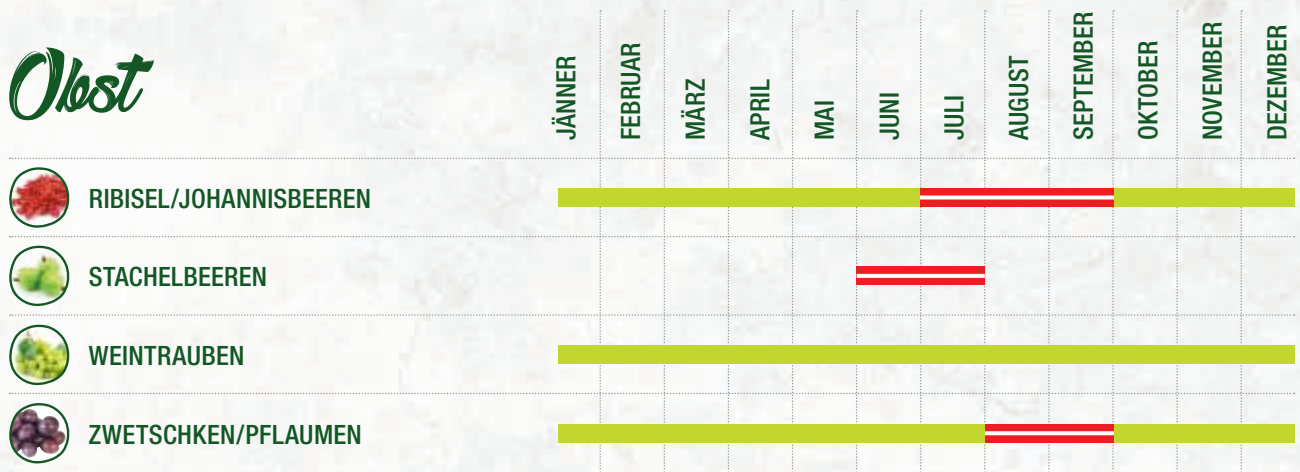

Obst

Gemüse

HAUPTERNTÉ/LAGERWARE AUS ÖSTERREICH

NICHT AUS ÖSTERREICH, ALLERDINGS VERFÜGBAR

NICHT VERFÜGBAR