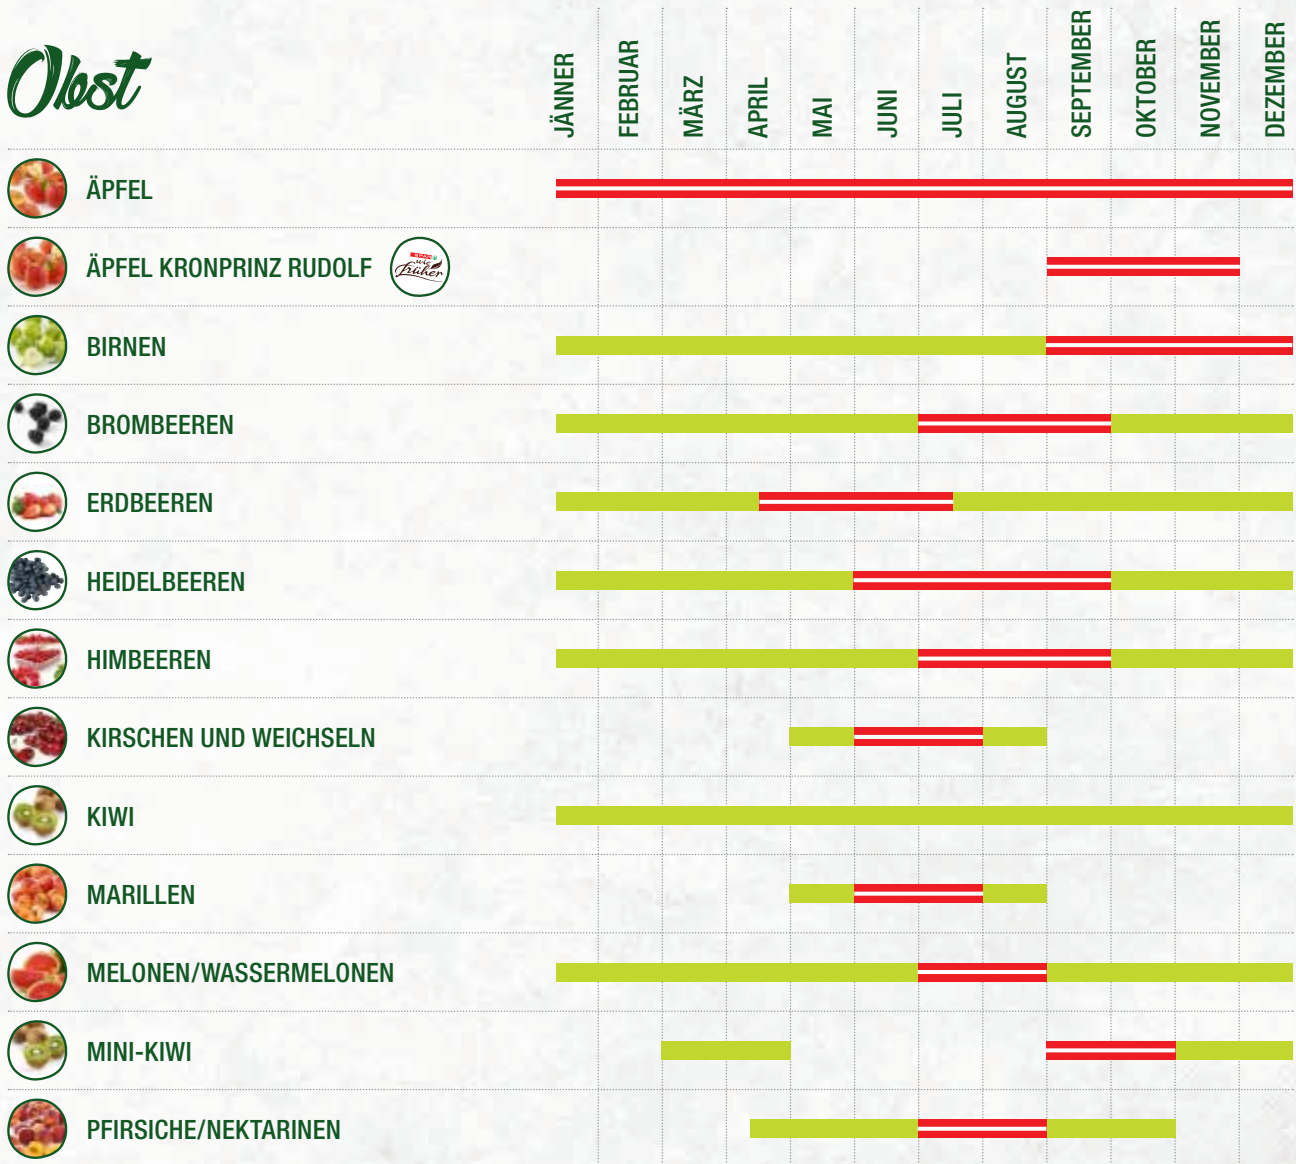

Saisonkalender Obst & Gemüse

Wann wächst in Österreich welches Obst und Gemüse? In diesem übersichtlichen Saisonkalender erfahren Sie, wann Ihr Lieblingsobst und -gemüse gerade Erntezeit hat und frisch bei SPAR erhältlich ist. So bringen Sie das ganze Jahr über Abwechslung in Ihren Speiseplan und sonnengereifte Früchte auf den Teller.

Obst

 HAUPTERNTE/LAGERWARE AUS ÖSTERREICH

 NICHT AUS ÖSTERREICH, ALLERDINGS VERFÜGBAR

 NICHT VERFÜGBAR

Obst

Gemüse

 HAUPTERNTÉ/LAGERWARE AUS ÖSTERREICH

 NICHT AUS ÖSTERREICH, ALLERDINGS VERFÜGBAR

 NICHT VERFÜGBAR

Gemüse

	JÄNNER	FEBRUAR	MÄRZ	APRIL	MAI	JUNI	JULI	AUGUST	SEPTEMBER	OKTOBER	NOVEMBER	DEZEMBER
 KARTOFFELN	[Red bar]											
 KNOBLAUCH	[Red bar] ZOPF – ZOPF											
 KNOLLESELLERIE	[Red bar]											
 KOHL	[Green bar] [Red bar] [Green bar]											
 KOHLSPROSSEN	[Red bar] [Green bar] [Red bar]											
 KOHLRABI	[Green bar] [Red bar] [Green bar]											
 KRÄUTER IM TOPF	[Red bar]											
 KREN	[Red bar]											
 MANGOLD	[Green bar] [Red bar] [Green bar]											
 MAIS	[Green bar] [Red bar]											
 PAPIKA	[Green bar] [Red bar] [Green bar]											
 PETERSILIENWURZEL / PASTINAKEN	[Red bar]											
 PFEFFERONI/CHILI	[Green bar] [Red bar] [Green bar]											
 PORREE	[Red bar] [Green bar] [Red bar]											
 RADIESCHEN	[Green bar] [Red bar] [Green bar]											
 RETTICH	[Green bar] [Red bar] [Green bar]											
 ROTE RÜBEN	[Red bar]											
 ROTKRAUT	[Red bar]											
 SPARGEL	[Green bar] [Red bar]											
 SPEISEKÜRBIS	[Green bar] [Red bar]											
 SPINAT	[Green bar]											