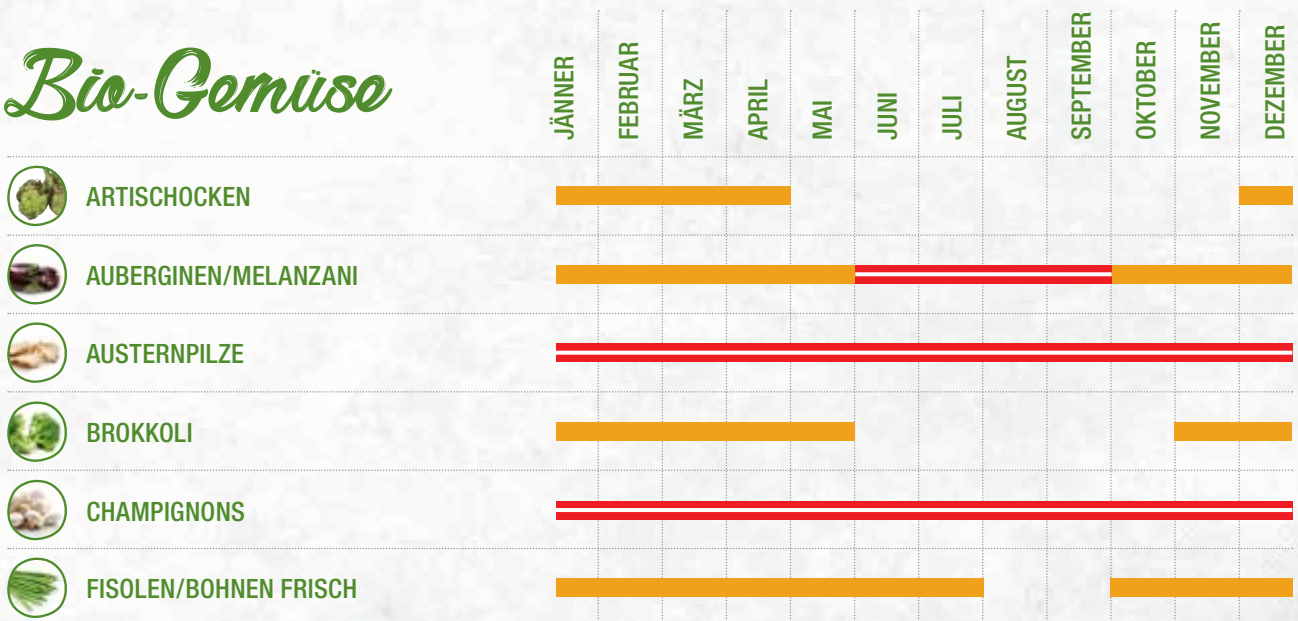

Bio-Gemüse

■ HAUPTERNTE/LAGERWARE AUS ÖSTERREICH

■ NICHT AUS ÖSTERREICH, ALLERDINGS VERFÜGBAR

□ NICHT VERFÜGBAR