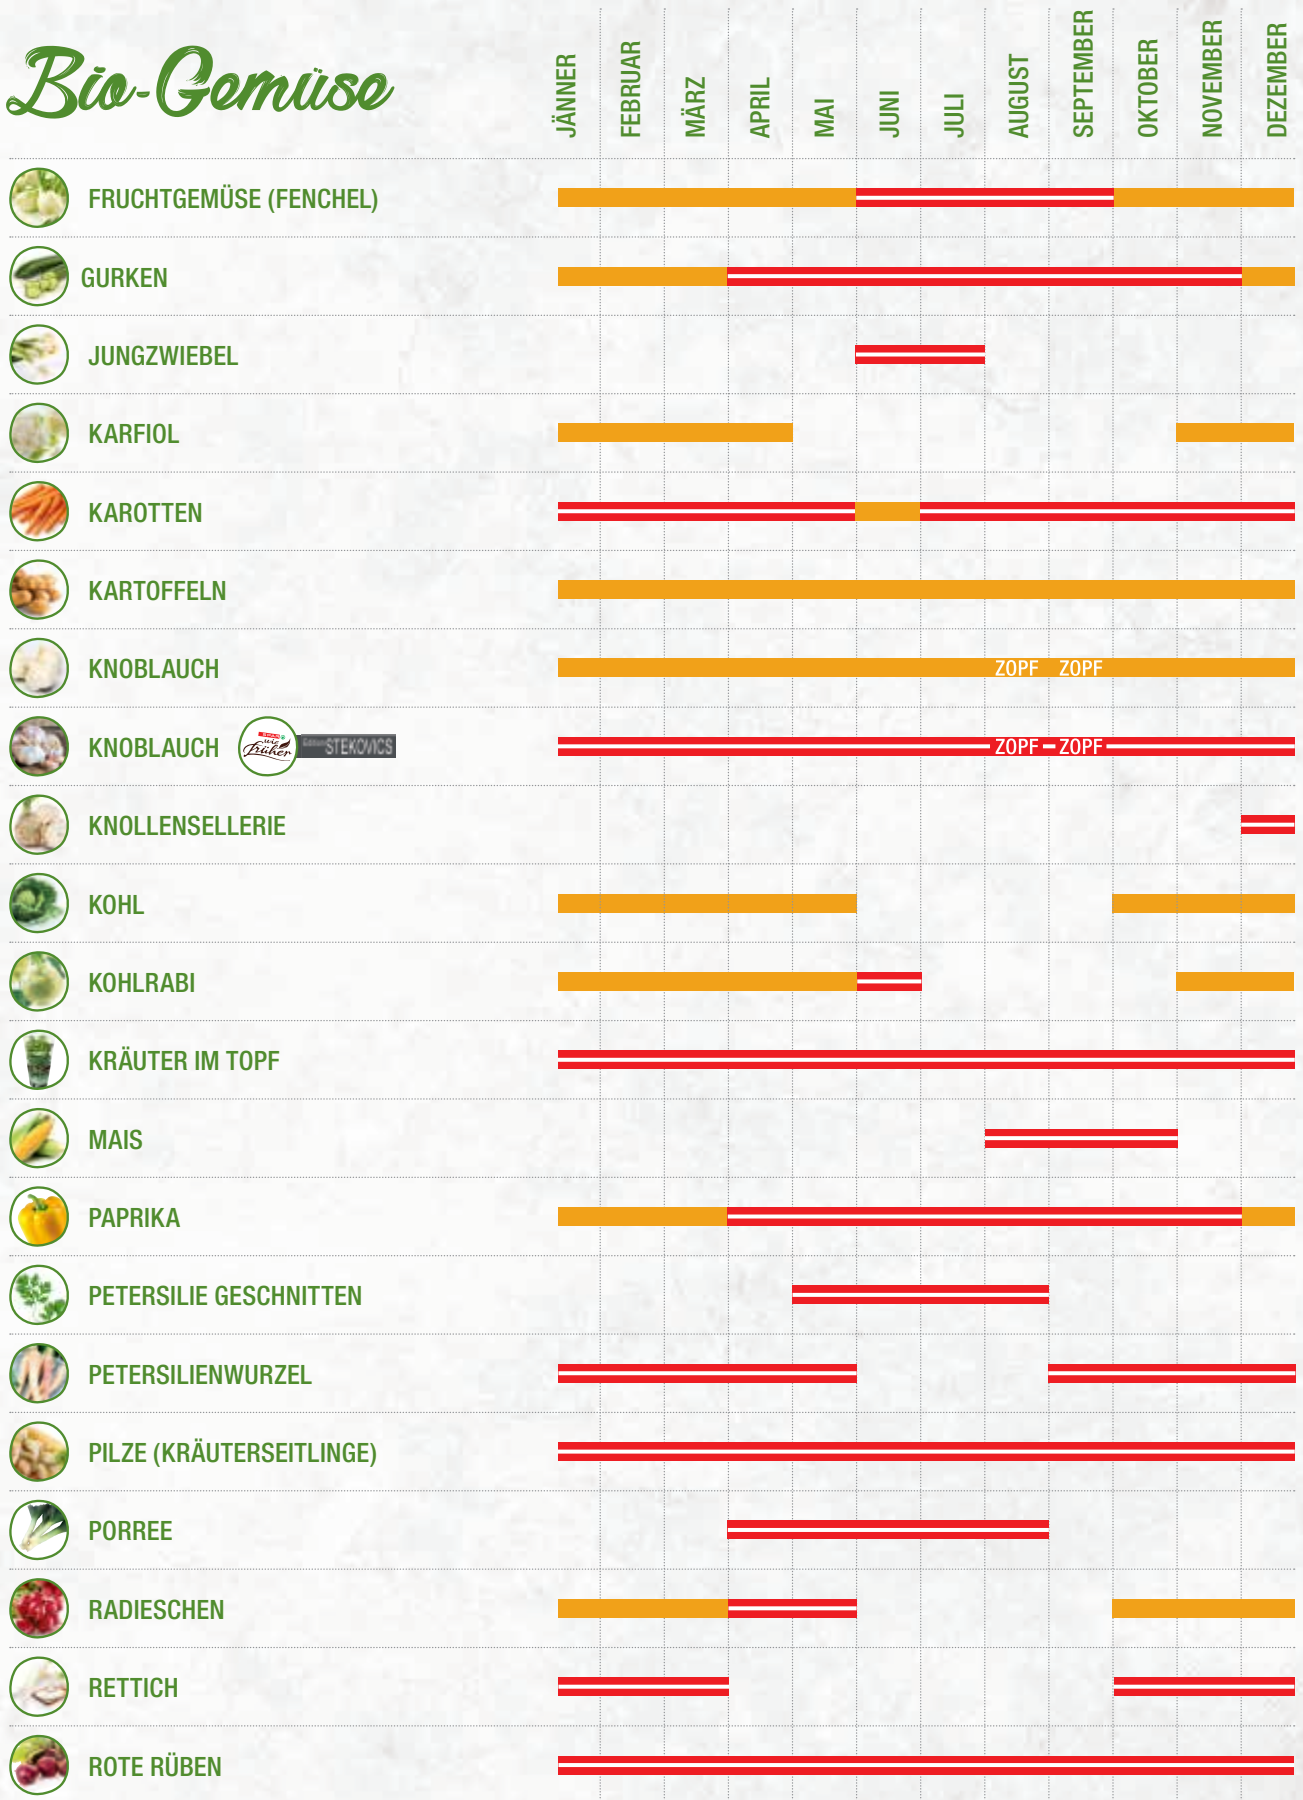

Bio-Gemüse

HAUPTERNTÉ/LAGERWARE AUS ÖSTERREICH

NICHT AUS ÖSTERREICH, ALLERDINGS VERFÜGBAR

NICHT VERFÜGBAR