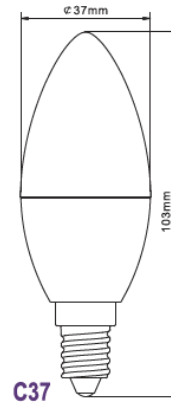

Data sheet

Artikelnummer	20076
Artikelname	SI LED Kerze C37 5W E14 dim
EAN-Nummer	9100000811918
Material	PC +Aluminum
LED	16 SMD 2835 LEDs
Nennlebensdauer	25.000h
Bemessungslebensdauer	25.000h
Energieverbrauchs in kwh/1000h	5kWh
Nennleistungsaufnahme	5.00 Watt
Bemessungsleistungsaufnahme	5.00 Watt
Nennlichtstrom	470lm
Bemessungslichtstrom	470lm
Leistungsfaktor	>0,5
Lampenlichtstromerhalt	≥70%
Farbtemperatur	Warm Weiß - 2.700K
Dimmbar	Ja
Spannung	230V
Betriebsfrequenz	50Hz
Abstrahlwinkel	220°
Schaltzyklen	50.000
Anlaufzeit auf 60%	<1s
Zündzeit	<0.5s
Quecksilberfrei	Ja
Farbwiedergabeindex	>80
Vgl. zu herkömmlicher Glühlampe	40 Watt
Energieeffizienzklasse	A+
Artikelmaße in mm	37 x 103mm