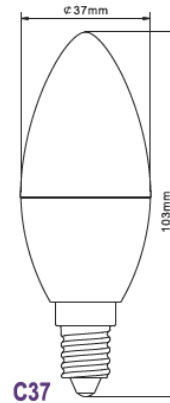

Data sheet

Artikelnummer	20075
Artikelname	SI LED Kerze C37 5W E14
EAN-Nummer	9100000811888
Material	PC +Aluminum
LED	16 SMD 2835 LEDs
Nennlebensdauer	25.000h
Bemessungslebensdauer	25.000h
Energieverbrauchs in kwh/1000h	5kWh
Nennleistungsaufnahme	5.00 Watt
Bemessungsleistungsaufnahme	5.00 Watt
Nennlichtstrom	470lm
Bemessungslichtstrom	470lm
Leistungsfaktor	>0,5
Lampenlichtstromerhalt	≥70%
Farbtemperatur	Warm Weiß - 2.700K
Dimmbar	Nein
Spannung	220V-240V
Betriebsfrequenz	50Hz
Abstrahlwinkel	200°
Schaltzyklen	50.000
Anlaufzeit auf 60%	<1s
Zündzeit	<0.5s
Quecksilberfrei	Ja
Farbwiedergabeindex	>80
Vgl. zu herkömmlicher Glühlampe	40 Watt
Energieeffizienzklasse	A+
Artikelmaße in mm	37 x 103mm