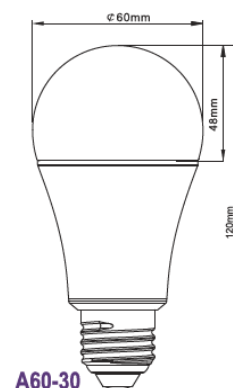

Data sheet

Artikelnummer	20074
Artikelname	SI LED Birne A60 13W E27 DIM
EAN-Nummer	9100000811857
Material	PC +Aluminum
LED	36 SMD 3030 LEDS
Nennlebensdauer	25.000h
Bemessungslebensdauer	25.000h
Energieverbrauchs in kwh/1000h	13kWh
Nennleistungsaufnahme	13.00 Watt
Bemessungsleistungsaufnahme	13.00 Watt
Nennlichtstrom	1521lm
Bemessungslichtstrom	1521lm
Leistungsfaktor	>0,5
Lampenlichtstromerhalt	≥70%
Farbtemperatur	Warm Weiß - 2.700K
Dimmbar	Ja
Spannung	230V
Betriebsfrequenz	50Hz
Abstrahlwinkel	220°
Schaltzyklen	50.000
Anlaufzeit auf 60%	<1s
Zündzeit	<0.5s
Quecksilberfrei	Ja
Farbwiedergabeindex	>80
Vgl. zu herkömmlicher Glühlampe	100 Watt
Energieeffizienzklasse	A+
Artikelmaße in mm	60 x 120mm