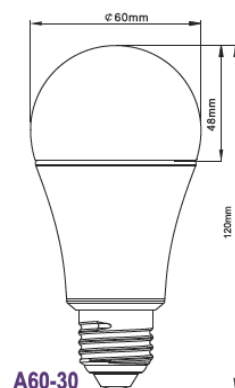

## Data sheet

Artikelnummer	20073
Artikelname	SI LED Birne A60 13W E27
EAN-Nummer	9100000811826
Material	PC +Aluminum
LED	36 SMD 3030 LEDs
Nennlebensdauer	25.000h
Bemessungslebensdauer	25.000h
Energieverbrauchs in kwh/1000h	13kWh
Nennleistungsaufnahme	13.00 Watt
Bemessungsleistungsaufnahme	13.00 Watt
Nennlichtstrom	1521lm
Bemessungslichtstrom	1521lm
Leistungsfaktor	>0,5
Lampenlichtstromerhalt	≥70%
Farbtemperatur	Warm Weiß - 2.700K
Dimmbar	Nein
Spannung	230V
Betriebsfrequenz	50Hz
Abstrahlwinkel	220°
Schaltzyklen	50.000
Anlaufzeit auf 60%	<1s
Zündzeit	<0.5s
Quecksilberfrei	Ja
Farbwiedergabeindex	>80
Vgl. zu herkömmlicher Glühlampe	100 Watt
Energieeffizienzklasse	A+
Artikelmaße in mm	60 x 120mm