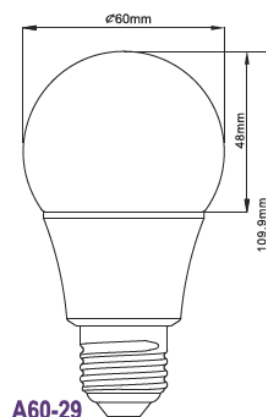

Data sheet

Artikelnummer	20071
Artikelname	SI LED Birne A60 9W E27 DIM
EAN-Nummer	9100000811765
Material	PC +Aluminum
LED	18 SMD 2835 LEDS
Nennlebensdauer	25.000h
Bemessungslebensdauer	25.000h
Energieverbrauchs in kwh/1000h	9kWh
Nennleistungsaufnahme	9.00 Watt
Bemessungsleistungsaufnahme	9.00 Watt
Nennlichtstrom	806lm
Bemessungslichtstrom	806lm
Leistungsfaktor	>0,5
Lampenlichtstromerhalt	≥70%
Farbtemperatur	Warm Weiß - 2.700K
Dimmbar	Ja
Spannung	230V
Betriebsfrequenz	50Hz
Abstrahlwinkel	220°
Schaltzyklen	50.000
Anlaufzeit auf 60%	<1s
Zündzeit	<0.5s
Quecksilberfrei	Ja
Farbwiedergabeindex	>80
Vgl. zu herkömmlicher Glühlampe	60 Watt
Energieeffizienzklasse	A+
Artikelmaße in mm	60 x 110mm