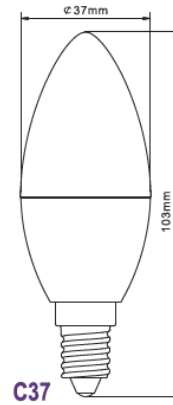

Data sheet

Artikelnummer	20067
Artikelname	SI LED Kerze C37 3W E14
EAN-Nummer	9100000811642
Material	PC +Aluminum
LED	16 SMD 2835 LEDs
Nennlebensdauer	25.000h
Bemessungslebensdauer	25.000h
Energieverbrauchs in kwh/1000h	3kWh
Nennleistungsaufnahme	3.00 Watt
Bemessungsleistungsaufnahme	3.00 Watt
Nennlichtstrom	247lm
Bemessungslichtstrom	247lm
Leistungsfaktor	>0,4
Lampenlichtstromerhalt	≥70%
Farbtemperatur	Warm Weiß - 2.700K
Dimmbar	Nein
Spannung	220V-240V
Betriebsfrequenz	50Hz
Abstrahlwinkel	200°
Schaltzyklen	50.000
Anlaufzeit auf 60%	<1s
Zündzeit	<0.5s
Quecksilberfrei	Nein
Farbwiedergabeindex	>80
Vgl. zu herkömmlicher Glühlampe	25 Watt
Energieeffizienzklasse	A+
Artikelmaße in mm	37 x 103mm