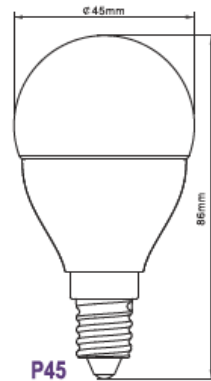

## Data sheet

Artikelnummer	20066
Artikelname	SI LED Tropfen P45 3W E14
EAN-Nummer	9100000811611
Material	PC +Aluminum
LED	7 SMD 2835 LEDS
Nennlebensdauer	25.000h
Bemessungslebensdauer	25.000h
Energieverbrauchs in kwh/1000h	3kWh
Nennleistungsaufnahme	3.00 Watt
Bemessungsleistungsaufnahme	3.00 Watt
Nennlichtstrom	247lm
Bemessungslichtstrom	247lm
Leistungsfaktor	>0,4
Lampenlichtstromerhalt	≥70%
Farbtemperatur	Warm Weiß - 2.700K
Dimmbar	No
Spannung	220V-240V
Betriebsfrequenz	50Hz
Abstrahlwinkel	160°
Schaltzyklen	50.000
Anlaufzeit auf 60%	<1s
Zündzeit	<0.5s
Quecksilberfrei	Ja
Farbwiedergabeindex	>80
Vgl. zu herkömmlicher Glühlampe	25 Watt
Energieeffizienzklasse	A+
Artikelmaße in mm	45 x 86mm