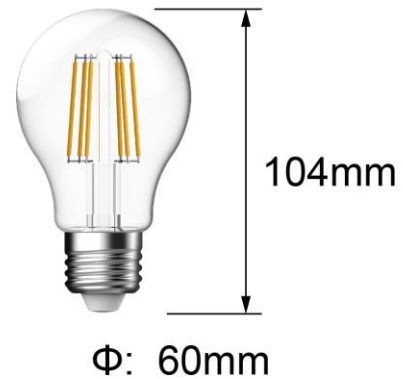

Data sheet

Artikelnummer	20055
Artikelname	SI LED A60 Filament 6W klar
EAN-Nummer	9100000811284
Material	Aluminum, Glas
LED	Luminus Devices
Nennlebensdauer	15.000 h
Bemessungslebensdauer	15.000 h
Energieverbrauchs in kwh/1000h	6,00 kwh
Nennleistungsaufnahme	6,00 Watt
Bemessungsleistungsaufnahme	6,00 Watt
Nennlichtstrom	806 Lumen
Bemessungslichtstrom	806 Lumen
Leistungsfaktor	>0.8
Lampenlichtstromerhalt	≥ 0.7
Sockel	E27
Farbtemperatur	Warm Weiß - 2.700 Kelvins
Dimmbar	Ja
Spannung	220-240 V
Betriebsfrequenz	50 Hz
Abstrahlwinkel	300°
Schaltzyklen	20.000
Anlaufzeit auf 60%	<1s
Zündzeit	<0.5s
Quecksilberfrei	Ja
Farbwiedergabeindex	≥ 80
Vgl. zu herkömmlicher Glühlampe	60 Watt
Energieeffizienzklasse	A++
Artikelmaße in mm	104*60