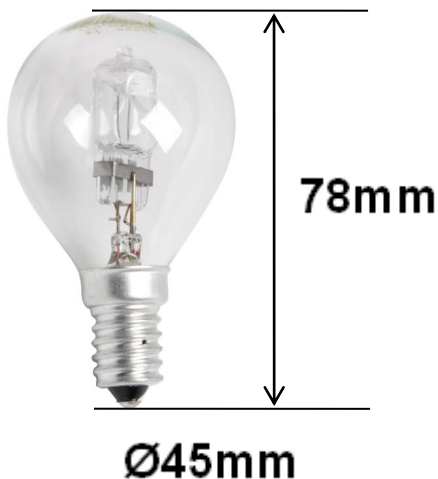

Data sheet

Artikelnummer	14769
Artikelname	G45-28W (blister)
EAN-Nummer	9100000538075
Material	Filament/Quartz
Lebensdauer	2000H
Energieverbrauch in kWh/1000h	28 kWh/1000h
Watt	28
Lumen	370
Sockel	E14
Lichtfarbe	warm
Dimmbar	Y
Volt/Hz	50Hz
Schaltzyklen	8000
Quecksilberfrei	Y
CRI	100
Vgl. zu herkömmlicher Glühlampe	37W
Energieeffizienzklasse	D