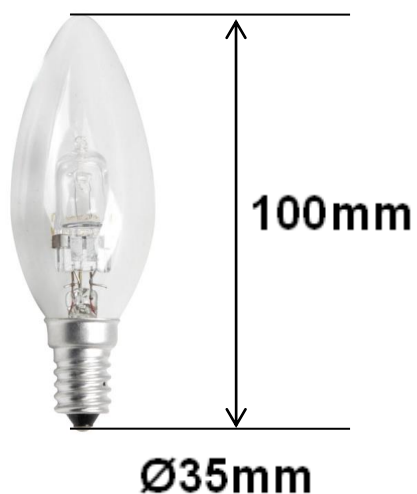

## Data sheet

Artikelnummer	14766
Artikelname	C35-28W (blister)
EAN-Nummer	9100000538136
Material	Filament/Quartz
Lebensdauer	2000H
Energieverbrauch in kWh/1000h	28 kWh/1000h
Watt	28
Lumen	370
Sockel	E14
Lichtfarbe	warm
Dimmbar	Y
Volt/Hz	50Hz
Schaltzyklen	8000
Quecksilberfrei	Y
CRI	100
Vgl. zu herkömmlicher Glühlampe	37W
Energieeffizienzklasse	D