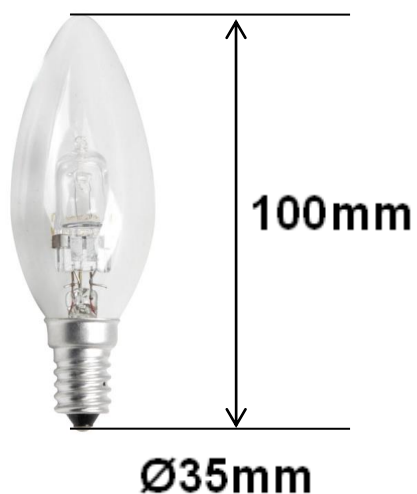

Data sheet

| | |
|---------------------------------|-----------------|
| Artikelnummer | 14757 |
| Artikelname | C35-28W |
| EAN-Nummer | 9100000537627 |
| Material | Filament/Quartz |
| Lebensdauer | 2000H |
| Energieverbrauch in kWh/1000h | 28 kWh/1000h |
| Watt | 28 |
| Lumen | 370 |
| Sockel | E14 |
| Lichtfarbe | warm |
| Dimmbar | Y |
| Volt/Hz | 50Hz |
| Schaltzyklen | 8000 |
| Quecksilberfrei | Y |
| CRI | 100 |
| Vgl. zu herkömmlicher Glühlampe | 37W |
| Energieeffizienzklasse | Class C |