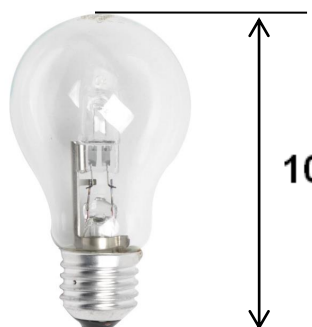

Data sheet

102mm

Ø55mm

Artikelnummer	14754
Artikelname	A55-28W
EAN-Nummer	9100000537535
Material	Filament/Quartz
Lebensdauer	2000H
Energieverbrauch in kWh/1000h	28 kWh/1000h
Watt	28
Lumen	370
Socket	E27
Lichtfarbe	warm
Dimmbar	Y
Volt/Hz	50Hz
Schaltzyklen	8000
Quecksilberfrei	Yes
CRI	100
Vgl. zu herkömmlicher Glühlampe	37W
Energieeffizienzklasse	Class D