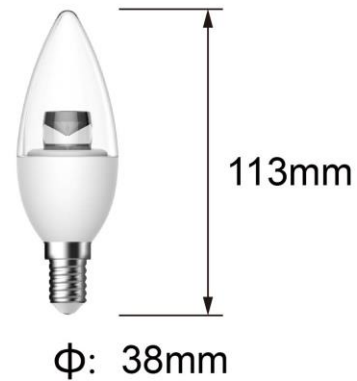

Datenblatt

Artikelnummer	20076
Beschreibung	SI LED Kerze C38 6W E14 dim
EAN Code	9100000816944
Material	Aluminium, Plastic
LED	Luminus Devices
Nennlebensdauer	25.000 Stunden
Bemessungslebensdauer	25.000 Stunden
Energieverbrauch in kwh/1000h	6,00 kwh/1000h
Nennleistungsaufnahme	6,00 Watt
Bemessungsleistungsaufnahme	6,00 Watt
Nennlichtstrom	470 Lumen
Bemessungslichtstrom	470 Lumen
Leistungsfaktor	>0.7
Lampenlichtstromerhalt	≥ 0.7
Sockel	E14
Farbtemperatur	Warmweiß - 2.700 Kelvins
Dimmbar	Ja
Spannung	220-240 V
Betriebsfrequenz	50/60 Hz
Abstrahlwinkel	170°
Schaltzyklen	20.000
Anlaufzeit 60%	<1s
Zündzeit	<0.5s
Quecksilberfrei	Ja
Farbwiedergabeindex	≥ 80
Vgl. zu herkömmlicher Glühlampe	40 Watt
Energieeffizienzklasse	A+
Maße Artikel in mm (DxL)	113*38