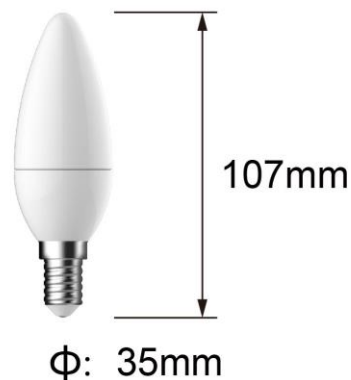

## Datenblatt

Artikelnummer	20075
Beschreibung	SI LED Kerze C35 5,9W E14
EAN Code	9100000816937
Material	Aluminium, Plastic
LED	Luminus Devices
Nennlebensdauer	25.000 Stunden
Bemessungslebensdauer	25.000 Stunden
Energieverbrauch in kwh/1000h	5,90 kwh/1000h
Nennleistungsaufnahme	5,90 Watt
Bemessungsleistungsaufnahme	5,90 Watt
Nennlichtstrom	470 Lumen
Bemessungslichtstrom	470 Lumen
Leistungsfaktor	>0.5
Lampenlichtstromerhalt	≥0.7
Sockel	E14
Farbtemperatur	Warmweiß - 2.700 Kelvins
Dimmbar	Nein
Spannung	220-240 V
Betriebsfrequenz	50/60 Hz
Abstrahlwinkel	300°
Schaltzyklen	50.000
Anlaufzeit 60%	<1s
Zündzeit	<0.5s
Quecksilberfrei	Ja
Farbwiedergabeindex	≥ 80
Vgl. zu herkömmlicher Glühlampe	40 Watt
Energieeffizienzklasse	A+
Maße Artikel in mm (DxL)	107*35