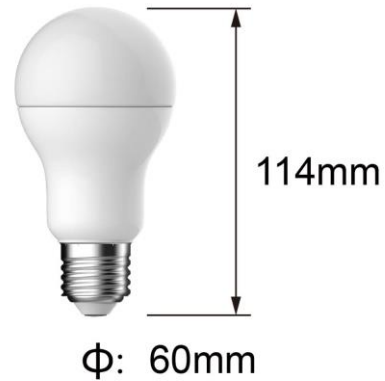

Datenblatt

Artikelnummer	20073
Beschreibung	SI LED Birne A60 14W E27
EAN Code	9100000816913
Material	Aluminium, Plastic
LED	Luminus Devices
Nennlebensdauer	25.000 Stunden
Bemessungslebensdauer	25.000 Stunden
Energieverbrauch in kwh/1000h	14,00 kwh/1000h
Nennleistungsaufnahme	14,00 Watt
Bemessungsleistungsaufnahme	14,00 Watt
Nennlichtstrom	1521 Lumen
Bemessungslichtstrom	1521 Lumen
Leistungsfaktor	>0.5
Lampenlichtstromerhalt	≥0.7
Sockel	E27
Farbtemperatur	Warmweiß - 2.700 Kelvins
Dimmbar	Nein
Spannung	220-240 V
Betriebsfrequenz	50/60 Hz
Abstrahlwinkel	200°
Schaltzyklen	50.000
Anlaufzeit 60%	<1s
Zündzeit	<0.5s
Quecksilberfrei	Ja
Farbwiedergabeindex	≥ 80
Vgl. zu herkömmlicher Glühlampe	100 Watt
Energieeffizienzklasse	A+
Maße Artikel in mm (DxL)	114*60