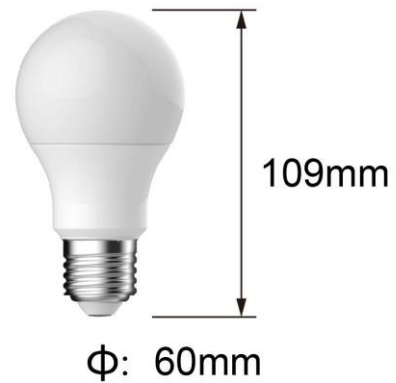

Datenblatt

Artikelnummer	20071
Beschreibung	SI LED Birne A60 8,7W E27 DIM
EAN Code	9100000816890
Material	Aluminium, Plastik
LED	Luminus Devices
Nennlebensdauer	25.000 Stunden
Bemessungslebensdauer	25.000 Stunden
Energieverbrauch in kwh/1000h	8,70 kwh/1000h
Nennleistungsaufnahme	8,70 Watt
Bemessungsleistungsaufnahme	8,70 Watt
Nennlichtstrom	806 Lumen
Bemessungslichtstrom	806 Lumen
Leistungsfaktor	>0.7
Lampenlichtstromerhalt	≥ 0.7
Sockel	E27
Farbtemperatur	Warmweiß - 2.700 Kelvins
Dimmbar	Ja
Spannung	220-240 V
Betriebsfrequenz	50 Hz
Abstrahlwinkel	240°
Schaltzyklen	50.000
Anlaufzeit 60%	<1s
Zündzeit	<0.5s
Quecksilberfrei	Ja
Farbwiedergabeindex	≥ 80
Vgl. zu herkömmlicher Glühlampe	60 Watt
Energieeffizienzklasse	A+
Maße Artikel in mm (DxL)	109*60