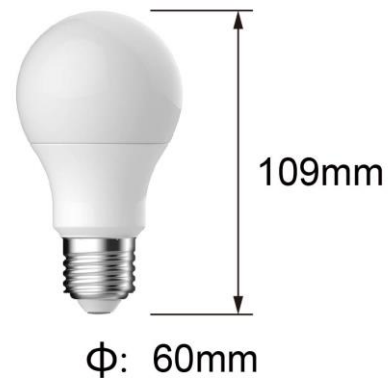

Datenblatt

Artikelnummer	20064
Beschreibung	SI LED Birne A60 5,3W E27
EAN Code	9100000816821
Material	Aluminium, Plastik
LED	Luminus Devices
Nennlebensdauer	25.000 Stunden
Bemessungslebensdauer	25.000 Stunden
Energieverbrauch in kwh/1000h	5,30 kwh/1000h
Nennleistungsaufnahme	5,30 Watt
Bemessungsleistungsaufnahme	5,30 Watt
Nennlichtstrom	470 Lumen
Bemessungslichtstrom	470 Lumen
Leistungsfaktor	>0.5
Lampenlichtstromerhalt	≥0.7
Sockel	E27
Farbtemperatur	Warmweiß- 2.700 Kelvins
Dimmbar	Nein
Spannung	220-240 V
Betriebsfrequenz	50/60 Hz
Abstrahlwinkel	240°
Schaltzyklen	50.000
Anlaufzeit 60%	<1s
Zündzeit	<0.5s
Quecksilberfrei	Ja
Farbwiedergabeindex	≥ 80
Vgl. zu herkömmlicher Glühlampe	40 Watt
Energieeffizienzklasse	A+
Maße Artikel in mm (DxL)	109*60