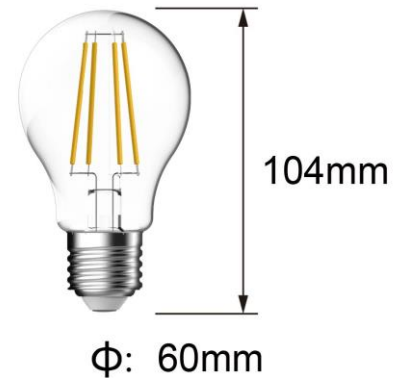

Datenblatt

SIMPEX®
BASIC

Artikelnummer	20055
Beschreibung	SI LED A60 Filament 8,3W klar
EAN Code	9100000816746
Material	Aluminium, Glas
LED	Luminus Devices
Nennlebensdauer	15.000 Stunden
Bemessungslebensdauer	15.000 Stunden
Energieverbrauch in kwh/1000h	8,30 kwh/1000h
Nennleistungsaufnahme	8,30 Watt
Bemessungsleistungsaufnahme	8,30 Watt
Nennlichtstrom	806 Lumen
Bemessungslichtstrom	806 Lumen
Leistungsfaktor	>0.8
Lampenlichtstromerhalt	≥0.7
Sockel	E27
Farbtemperatur	Warmweiß - 2.700 Kelvins
Dimmbar	Ja
Spannung	220-240 V
Betriebsfrequenz	50 Hz
Abstrahlwinkel	360°
Schaltzyklen	50.000
Anlaufzeit 60%	<1s
Zündzeit	<0.5s
Quecksilberfrei	Ja
Farbwiedergabeindex	≥ 80
Vgl. zu herkömmlicher Glühlampe	60 Watt
Energieeffizienzklasse	A+
Maße Artikel in mm (DxL)	104*60